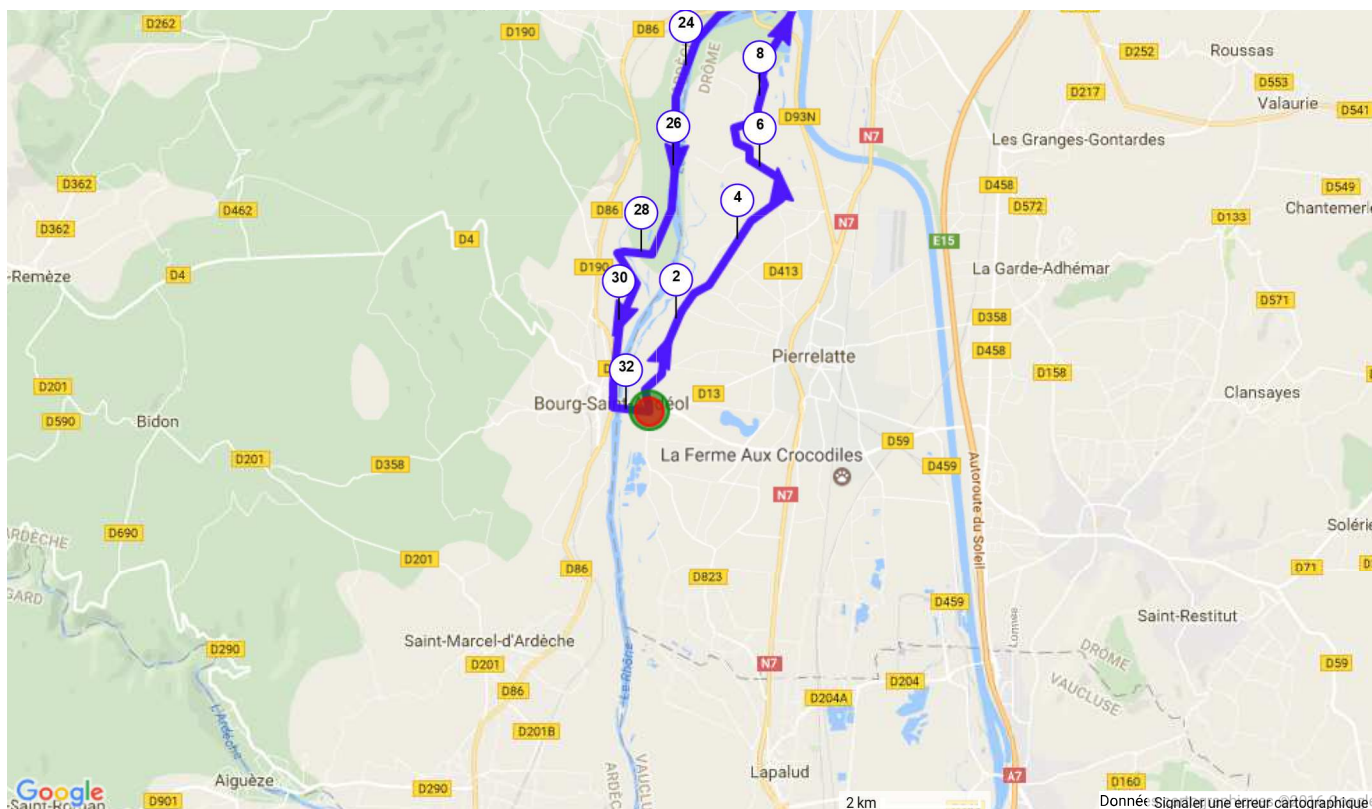

Le droit de reproduction est strictement réservé à un usage personnel et privé. Lors de la pratique de votre activité, veillez à respecter les propriétés et chemins privés.

Via Rhona

Cyclisme Route, 32.431 (km) : Bourg-Saint-Andéol -> Bourg-Saint-Andéol
(0 votes; 0), 0 commentaire(s)

patchico

Informations générales

Localité de départ Bourg-Saint-Andéol
Localité d'arrivée Bourg-Saint-Andéol

32.431 km

Altitude min. 49
Altitude max. 77
Dénivelé Tot. + 145
Dénivelé Tot. - -145

Activité Cyclisme Route
Difficulté Basse
Type de sol majoritaire Route
Type de parcours Non officiel
Parcours balisé Non
Parcours testé par l'auteur Non
Dernière mise à jour 27/03/2015
Identifiant du parcours 4607388