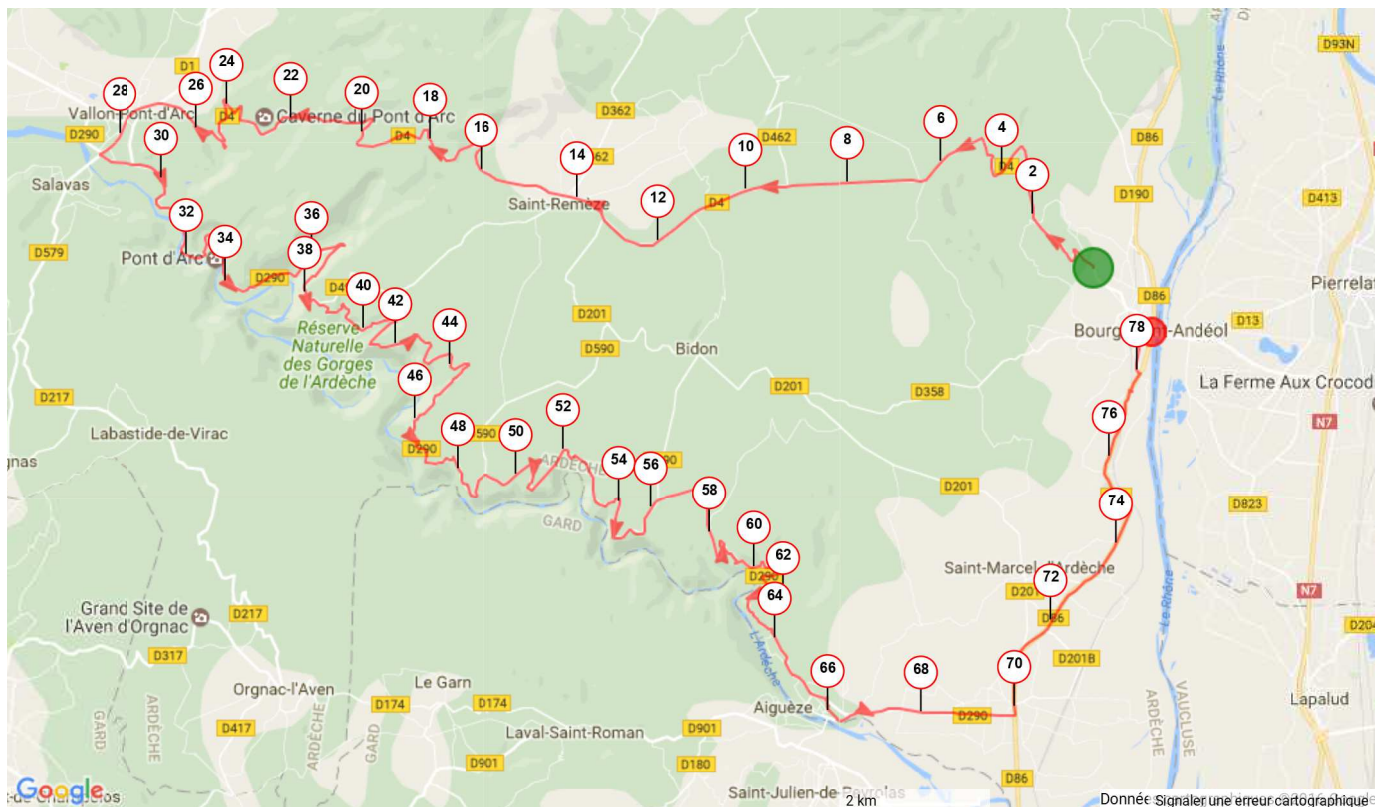

Le droit de reproduction est strictement réservé à un usage personnel et privé. Lors de la pratique de votre activité, veillez à respecter les propriétés et chemins privés.

bouge

Cyclisme Route, 79.087 (km) : Bourg-Saint-Andéol -> Bourg-Saint-Andéol
(0 votes; 0), 0 commentaire(s)

[L'auteur n'est pas public]

Informations générales

Localité de départ Bourg-Saint-Andéol
Localité d'arrivée Bourg-Saint-Andéol

79.087 km

Altitude min. 53
Altitude max. 430
Dénivelé Tot. + 1320
Dénivelé Tot. - -1392

Activité Cyclisme Route
Difficulté Basse
Type de sol majoritaire Route
Type de parcours Non officiel
Parcours balisé Non
Parcours testé par l'auteur Non
Dernière mise à jour 16/10/2016
Identifiant du parcours 6685899